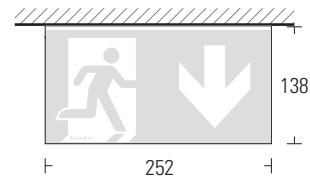

EVG-Version				Akku-Version				
ohne Überwachung without monitoring	mit Überwachung with monitoring	DALI-Überwachung DALI-monitoring	Kino-Ausführung Theatre version	1h	3h	8h	Auto-Check auto-test	BUS-Check BUS-test
•	•	•	–	•	•	•	•	•